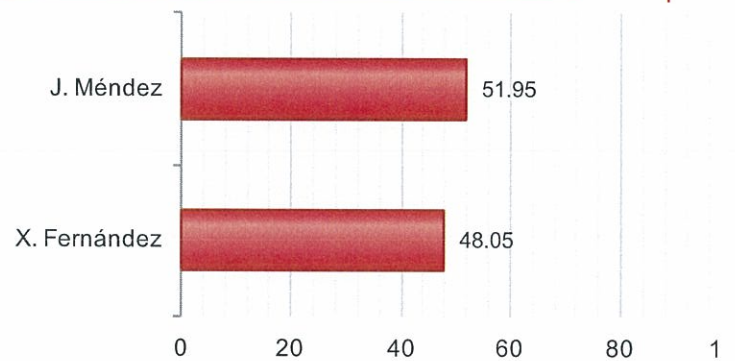

2016
Candidaturas
Votos

Candidaturas	Votos	Porcentaje
Xoaquín Fernández Leiceaga	1.489	64,10%
José Luís Méndez Romeu	834	35,90%

Provincia/s: LUGO

Censo de Votación: 2.110

Mesas Totales: 51

2016

Censo Escrutado	2.121	100,00%
Mesas Escrutadas	51	100,00%
Votos Emitidos	1.446	68,18%
Votos nulos	1	0,07%
Votos en blanco	11	0,76%
Votos válidos a candidatura	1.434	99,24%

2016

Candidaturas

Votos

Candidaturas	Votos	Percentage
Xoaquín Fernández Leiceaga	924	64,44%
José Luís Méndez Romeu	510	35,56%

Provincia/s: OURENSE

Censo de Votación: 1.433

Mesas Totales: 22

2016

Censo Escrutado	1.435	100,00%
Mesas Escrutadas	22	100,00%
Votos Emitidos	942	65,64%
Votos nulos	7	0,74%
Votos en blanco	13	1,39%
Votos válidos a candidatura	922	98,61%

2016

Candidaturas

Votos

José Luís Méndez Romeu	479	51,95%
Xoaquín Fernández Leiceaga	443	48,05%