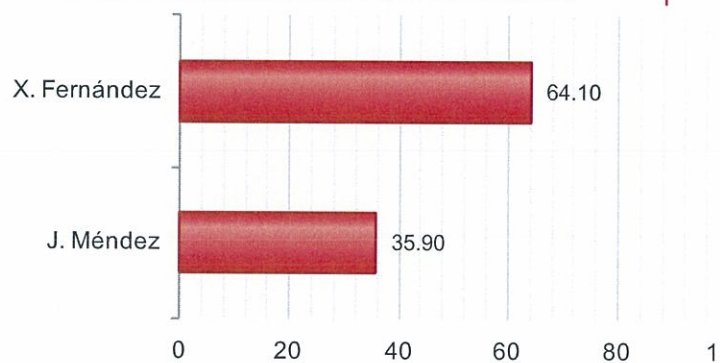

Total

Censo de Votación: 10.308

Mesas Totales: 189

2016

Censo Escrutado	10.324	100,00%
Mesas Escrutadas	189	100,00%
Votos Emitidos	6.700	64,90%
Votos nulos	29	0,43%
Votos en blanco	93	1,39%
Votos válidos a candidatura	6.578	98,61%

2016

Candidaturas

Votos

Candidaturas	Votos	Percentage
Xoaquín Fernández Leiceaga	3.662	55,67%
José Luís Méndez Romeu	2.916	44,33%

Provincia/s: CORUÑA, A
Censo de Votación: 3.823
Mesas Totales: 65
2016

Censo Escrutado	3.825	100,00%
Mesas Escrutadas	65	100,00%
Votos Emitidos	2.375	62,09%
Votos nulos	13	0,55%
Votos en blanco	39	1,65%
Votos válidos a candidatura	2.323	98,35%

2016
Candidaturas
Votos

Candidaturas	Votos	Porcentaje
Xoaquín Fernández Leiceaga	1.489	64,10%
José Luís Méndez Romeu	834	35,90%

Provincia/s: LUGO

Censo de Votación: 2.110

Mesas Totales: 51

2016

Censo Escrutado	2.121	100,00%
Mesas Escrutadas	51	100,00%
Votos Emitidos	1.446	68,18%
Votos nulos	1	0,07%
Votos en blanco	11	0,76%
Votos válidos a candidatura	1.434	99,24%