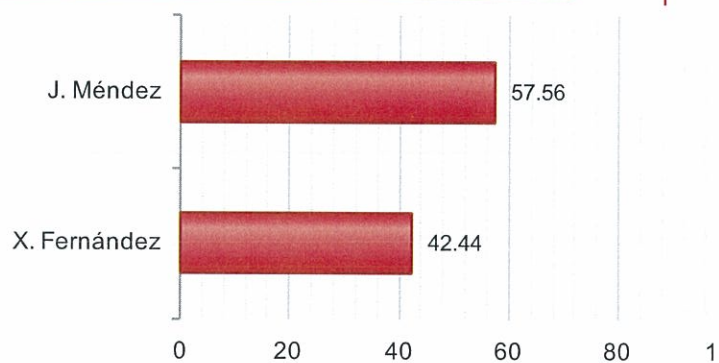

2016

Candidaturas

Votos

Candidaturas	Votos	Percentage
Xoaquín Fernández Leiceaga	924	64,44%
José Luís Méndez Romeu	510	35,56%

Provincia/s: OURENSE

Censo de Votación: 1.433

Mesas Totales: 22

2016

Censo Escrutado	1.435	100,00%
Mesas Escrutadas	22	100,00%
Votos Emitidos	942	65,64%
Votos nulos	7	0,74%
Votos en blanco	13	1,39%
Votos válidos a candidatura	922	98,61%

2016

Candidaturas

Votos

José Luís Méndez Romeu	479	51,95%
Xoaquín Fernández Leiceaga	443	48,05%

Provincia/s: PONTEVEDRA

Censo de Votación: 2.942

Mesas Totales: 51

2016

Censo Escrutado	2.943	100,00%
Mesas Escrutadas	51	100,00%
Votos Emitidos	1.937	65,82%
Votos nulos	8	0,41%
Votos en blanco	30	1,56%
Votos válidos a candidatura	1.899	98,44%

2016

Candidaturas

Votos

Candidaturas	Votos	Percentage
José Luís Méndez Romeu	1.093	57,56%
Xoaquín Fernández Leiceaga	806	42,44%