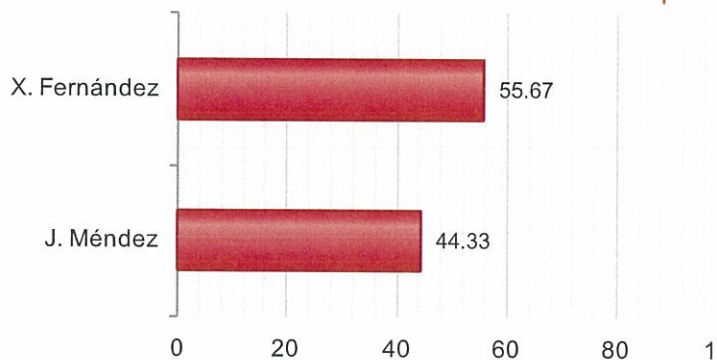

Total

Censo de Votación: 10.308

Mesas Totales: 189

2016

Censo Escrutado	10.324	100,00%
Mesas Escrutadas	189	100,00%
Votos Emitidos	6.700	64,90%
Votos nulos	29	0,43%
Votos en blanco	93	1,39%
Votos válidos a candidatura	6.578	98,61%

2016

Candidaturas

Votos

Candidaturas	Votos	Percentage
Xoaquín Fernández Leiceaga	3.662	55,67%
José Luís Méndez Romeu	2.916	44,33%

Provincia/s: CORUÑA, A
Censo de Votación: 3.823
Mesas Totales: 65
2016

Censo Escrutado	3.825	100,00%
Mesas Escrutadas	65	100,00%
Votos Emitidos	2.375	62,09%
Votos nulos	13	0,55%
Votos en blanco	39	1,65%
Votos válidos a candidatura	2.323	98,35%

2016
Candidaturas
Votos

Candidaturas	Votos	Porcentaje
Xoaquín Fernández Leiceaga	1.489	64,10%
José Luís Méndez Romeu	834	35,90%

Provincia/s: LUGO

Censo de Votación: 2.110

Mesas Totales: 51

2016

Censo Escrutado	2.121	100,00%
Mesas Escrutadas	51	100,00%
Votos Emitidos	1.446	68,18%
Votos nulos	1	0,07%
Votos en blanco	11	0,76%
Votos válidos a candidatura	1.434	99,24%