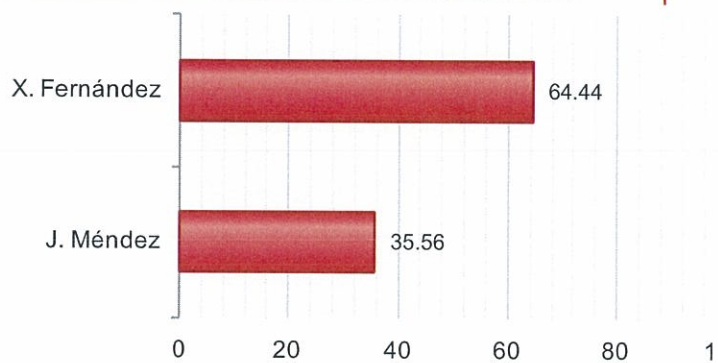

2016

Candidaturas

Votos

Candidaturas	Votos	Percentage
Xoaquín Fernández Leiceaga	3.662	55,67%
José Luís Méndez Romeu	2.916	44,33%

Provincia/s: CORUÑA, A
Censo de Votación: 3.823
Mesas Totales: 65
2016

Censo Escrutado	3.825	100,00%
Mesas Escrutadas	65	100,00%
Votos Emitidos	2.375	62,09%
Votos nulos	13	0,55%
Votos en blanco	39	1,65%
Votos válidos a candidatura	2.323	98,35%

2016
Candidaturas
Votos

Candidaturas	Votos	Porcentaje
Xoaquín Fernández Leiceaga	1.489	64,10%
José Luís Méndez Romeu	834	35,90%

Provincia/s: LUGO

Censo de Votación: 2.110

Mesas Totales: 51

2016

Censo Escrutado	2.121	100,00%
Mesas Escrutadas	51	100,00%
Votos Emitidos	1.446	68,18%
Votos nulos	1	0,07%
Votos en blanco	11	0,76%
Votos válidos a candidatura	1.434	99,24%

2016

Candidaturas

Votos

Candidaturas	Votos	Percentage
Xoaquín Fernández Leiceaga	924	64,44%
José Luís Méndez Romeu	510	35,56%

Provincia/s: OURENSE

Censo de Votación: 1.433

Mesas Totales: 22

2016

Censo Escrutado	1.435	100,00%
Mesas Escrutadas	22	100,00%
Votos Emitidos	942	65,64%
Votos nulos	7	0,74%
Votos en blanco	13	1,39%
Votos válidos a candidatura	922	98,61%

2016

Candidaturas

Votos

José Luís Méndez Romeu	479	51,95%
Xoaquín Fernández Leiceaga	443	48,05%